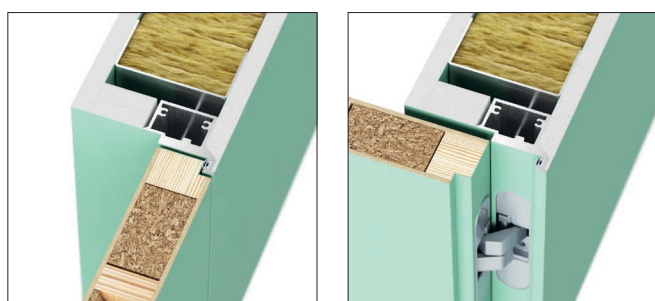

# OŚCIEŻNICA ukryta PORTA HIDE

**DOSTĘPNE  
OD RĘKI**

## KOLORYSTYKA

Biały

Farba Podkładowa  
/ do samodzielnego malowania i tapetowania

Bezprzylgowe standard (otwierane na zewnątrz) – drzwi prawe

Odwrotna przylga (otwierane do wewnątrz) – drzwi lewe

## KONSTRUKCJA

Ościeżnica ukryta aluminiowa surowa, przygotowana do samodzielnego malowania farbą ścienną.

Przeznaczona do skrzydeł drewnianych o grubości 40 mm.

Zastosowanie do ściany murowanej lub G-K.

## DOSTĘPNE SZEROKOŚCI SKRZYDEŁ

RODZAJ OŚCIEŻNICY	ROZMIAR	S <sub>s</sub>	H <sub>s</sub>	S <sub>o</sub>	H <sub>o</sub>	O <sub>s</sub>	O <sub>w</sub>	S <sub>b</sub>	H <sub>b</sub>
PORTA HIDE bezprzylgowe (otwierane na zewnątrz)	70	718	2017	800	2070	703	2017	787	2059
	80	818		900		803		887	
	90	918		1000		903		987	
PORTA HIDE z odwrotną przylgą (otwierane do wewnątrz)	70	718	2027	800	2080	703	2027	787	2069
	80	818		900		803		887	
	90	918		1000		903		987	