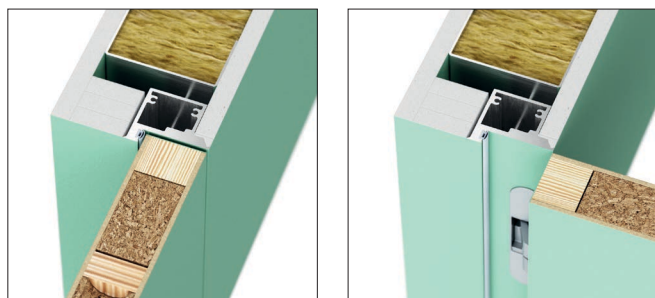

# OŚCIEŻNICA ukryta PORTA HIDE

**DOSTĘPNE  
OD RĘKI**

## KOLORYSTYKA

Biały

Farba Podkładowa  
/ do samodzielnego malowania i tapetowania

Bezprzylgowe standard (otwierane na zewnątrz) – drzwi prawe

Odwrotna przylga (otwierane do wewnątrz) – drzwi lewe

## KONSTRUKCJA

Ościeżnica ukryta aluminiowa surowa, przygotowana do samodzielnego malowania farbą ścienną.

Przeznaczona do skrzydeł drewnianych o grubości 40 mm.

Zastosowanie do ściany murowanej lub G-K.

## DOSTĘPNE SZEROKOŚCI SKRZYDEŁ

RODZAJ OŚCIEŻNICY	ROZMIAR	S <sub>s</sub>	H <sub>s</sub>	S <sub>o</sub>	H <sub>o</sub>	O <sub>s</sub>	O <sub>w</sub>	S <sub>b</sub>	H <sub>b</sub>
PORTA HIDE bezprzylgowe (otwierane na zewnątrz)	70	718	2017	800	2070	703	2017	787	2059
	80	818		900		803		887	
	90	918		1000		903		987	
PORTA HIDE z odwrotną przylgą (otwierane do wewnątrz)	70	718	2027	800	2080	703	2027	787	2069
	80	818		900		803		887	
	90	918		1000		903		987	