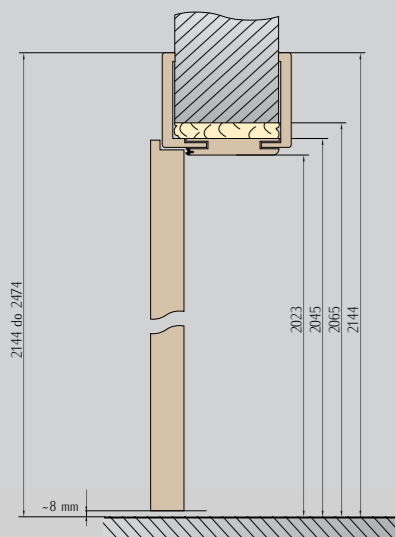

NOWOŚĆ

OŚCIEŻNICA REGULOWANA Z PANELEM GÓRNYM

Możliwe jest zastosowanie dodatkowych paneli po stronie zawiasowej ościeżnicy.
Cena 1 szt panelu - 40 zł/netto (maksymalnie 3 dodatkowe panele).

Avangarde, Elegance, Classic Economy

Kod prod.	zakres regulacji	zakres regulacji ościeżnic bezprzylgowych	cena netto	cena brutto	cena netto	cena brutto
OSR-1	80-99	-	350,00	430,50	302,00	371,46
OSR-2	100-119	95-114	357,00	439,11	311,00	382,53
OSR-3	120-139	115-134	366,00	450,18	321,00	394,83
OSR-4	140-159	135-154	374,00	460,02	330,00	405,90
OSR-5	160-179	155-174	382,00	469,86	340,00	418,20
OSR-6	180-199	175-194	392,00	482,16	355,00	436,65
OSR-7	200-219	195-214	403,00	495,69	365,00	448,95
OSR-8	220-239	215-234	414,00	509,22	370,00	455,10
OSR-9	240-259	235-254	440,00	541,20	378,00	464,94
OSR-10	260-279	255-274	456,00	560,88	388,00	477,24
OSR-11	280-299	275-294	472,00	580,56	397,00	488,31
OSR-12	300-319	295-314	488,00	600,24	415,00	510,45
OSR-13	320-339	315-334	499,00	613,77	438,00	538,74
OSR-14	340-359	335-354	542,00	666,66	493,00	606,39
OSR-15	360-379	355-374	555,00	682,65	506,00	622,38
OSR-16	380-399	375-394	575,00	707,25	526,00	646,98
OSR-17	400-419	395-414	595,00	731,85	546,00	671,58
OSR-18	420-439	415-434	607,00	746,61	564,00	693,72

1. W ofercie dostępne są dodatkowe warianty ościeżnic regulowanych:
2. do drzwi dwuskrzydłowych i o niestandardowej szerokości, za dopłatą 30%
   - zabudowa muru: tunel w szer. od „60” do „90” bez dopłaty, cena z tabeli ościeżnic tunel w szer. od „100” do „200” za dopłatą 30%
   - do tafl szklanych

Ościeżnica regulowana z panelem górnym nie występuje w wariantach: tunel do drzwi przesuwanych.
Brak możliwości zastosowania zabudowy Retro i Modern.
Ościeżnice z panelem górnym dostępne są w wariantach: przylgowym i bezprzylgowym.
Zakres regulacji ościeżnicy do 240 mm składa się z jednej belki bazowej, zakres regulacji powyżej 240 mm składa się z belki bazowej i panelu uzupełniającego.

h tenso
D O O R S
U 16020

Ościeżnica regulowana z panelem górnym

DOSTAWKA

DOSTAWKA PRZYLGOWA

KONSTRUKCJA:

- ramy skrzydła wykonane z drewna klejonego i płyty MDF dla skrzydeł z kolekcji Avangarde
- ramy skrzydła wykonane z płyty MDF dla kolekcji Classic
- wykończenie okleiną drewnopodobną **h tenso-Wood®**, **h tenso-Brain®**, **h tenso-3D®** lub białym gładkim laminatem.
- zastosowanie innowacyjnej technologii pozwala na wyeliminowanie potąceń okleiny na krawędziach skrzydła
- technologia PUR podnosi odporność na uszkodzenia mechaniczne i czynniki termiczne
- poprzez zastosowanie technologii czopowania i łączenia elementów przy pomocy kołków poprzecznych uzyskano mocną i stabilną konstrukcję

INFORMACJE HANDLOWE:

- dostępne szerokości „30”, „40”
- do kompletu: skrzydło czynne i dostawka, należy dobrać ościeżnicę stałą lub regulowaną w wariantach dwuskrzydłowym

	linia AVANGARDE	linia CLASSIC
cena dostawki	450,00 PLN netto 553,50 PLN brutto	400,00 PLN netto 492,00 PLN brutto