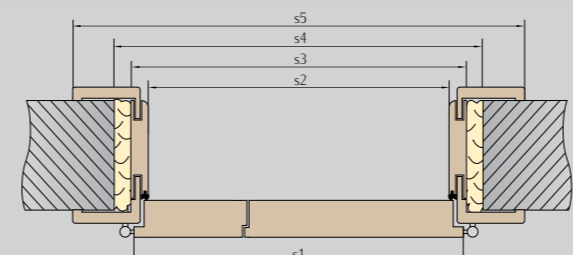

- W ofercie dostępne są dodatkowe warianty ościeżnic regulowanych:
- do drzwi dwuskrzydłowych i o niestandardowej szerokości, za dopłatą 30%
 - zabudowa muru: tunel w szer. od „60” do „90” bez dopłaty, cena z tabeli ościeżnic tunel w szer. od „100” do „200” za dopłatą 30%
 - do tafl szklanych

Ościeżnica regulowana z panelem górnym nie występuje w wariantach: tunel do drzwi przesuwanych.
Brak możliwości zastosowania zabudowy Retro i Modern.
Ościeżnice z panelem górnym dostępne są w wariantach: przylgowym i bezprzylgowym.
Zakres regulacji ościeżnicy do 240 mm składa się z jednej belki bazowej, zakres regulacji powyżej 240 mm składa się z belki bazowej i panelu uzupełniającego.

h tenso
D O O R S
U 16020

Ościeżnica regulowana z panelem górnym

DOSTAWKA

DOSTAWKA PRZYLGOWA

KONSTRUKCJA:

- ramy skrzydła wykonane z drewna klejonego i płyty MDF dla skrzydeł z kolekcji Avangarde
- ramy skrzydła wykonane z płyty MDF dla kolekcji Classic
- wykończenie okleiną drewnopodobną **h tenso-Wood®**, **h tenso-Brain®**, **h tenso-3D®** lub białym gładkim laminatem.
- zastosowanie innowacyjnej technologii pozwala na wyeliminowanie potąceń okleiny na krawędziach skrzydła
- technologia PUR podnosi odporność na uszkodzenia mechaniczne i czynniki termiczne
- poprzez zastosowanie technologii czopowania i łączenia elementów przy pomocy kołków poprzecznych uzyskano mocną i stabilną konstrukcję

INFORMACJE HANDLOWE:

- dostępne szerokości „30”, „40”
- do kompletu: skrzydło czynne i dostawka, należy dobrać ościeżnicę stałą lub regulowaną w wariantach dwuskrzydłowym

| | linia AVANGARDE | linia CLASSIC |
|---------------|---------------------------------------|---------------------------------------|
| cena dostawki | 450,00 PLN netto 553,50 PLN brutto | 400,00 PLN netto 492,00 PLN brutto |