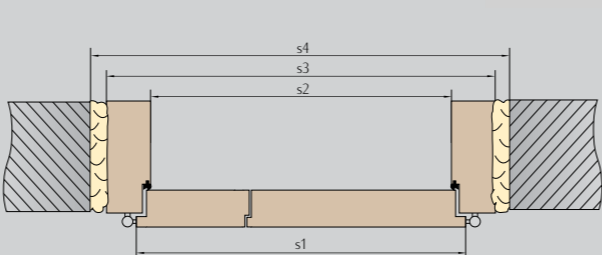

- W ofercie dostępne są dodatkowe warianty ościeżnic regulowanych:
- do drzwi dwuskrzydłowych i o niestandardowej szerokości, za dopłatą 30%
 - zabudowa muru: tunel w szer. od „60” do „90” bez dopłaty, cena z tabeli ościeżnic tunel w szer. od „100” do „200” za dopłatą 30%
 - do tafl szklanych

Ościeżnica regulowana z panelem górnym nie występuje w wariantach: tunel do drzwi przesuwanych.
Brak możliwości zastosowania zabudowy Retro i Modern.
Ościeżnice z panelem górnym dostępne są w wariantach: przylgowym i bezprzylgowym.
Zakres regulacji ościeżnicy do 240 mm składa się z jednej belki bazowej, zakres regulacji powyżej 240 mm składa się z belki bazowej i panelu uzupełniającego.

h tenso
D O O R S
U 16020

Ościeżnica regulowana z panelem górnym

DOSTAWKA

DOSTAWKA PRZYLGOWA

KONSTRUKCJA:

- ramy skrzydła wykonane z drewna klejonego i płyty MDF dla skrzydeł z kolekcji Avangarde
- ramy skrzydła wykonane z płyty MDF dla kolekcji Classic
- wykończenie okleiną drewnopodobną **h tenso-Wood®**, **h tenso-Brain®**, **h tenso-3D®** lub białym gładkim laminatem.
- zastosowanie innowacyjnej technologii pozwala na wyeliminowanie potąceń okleiny na krawędziach skrzydła
- technologia PUR podnosi odporność na uszkodzenia mechaniczne i czynniki termiczne
- poprzez zastosowanie technologii czopowania i łączenia elementów przy pomocy kołków poprzecznych uzyskano mocną i stabilną konstrukcję

INFORMACJE HANDLOWE:

- dostępne szerokości „30”, „40”
- do kompletu: skrzydło czynne i dostawka, należy dobrać ościeżnicę stałą lub regulowaną w wariantach dwuskrzydłowym

| | linia AVANGARDE | linia CLASSIC |
|---------------|---------------------------------------|---------------------------------------|
| cena dostawki | 450,00 PLN netto 553,50 PLN brutto | 400,00 PLN netto 492,00 PLN brutto |