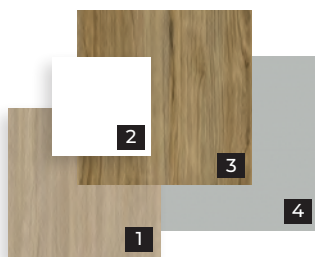

GRUPA G

G.0

G.2

G.4

**NAJCZĘŚCIEJ
WYBIERANE
KOLORY KOLEKCJI**

- 1/ Dąb Matowy
- 2/ Biały
- 3/ Dąb Catania
- 4/ Szary

Wszystkie dostępne kolory kolekcji PORTA VERTE HOME znajdziesz na s. 74–77

wyberz kolor z oklein: