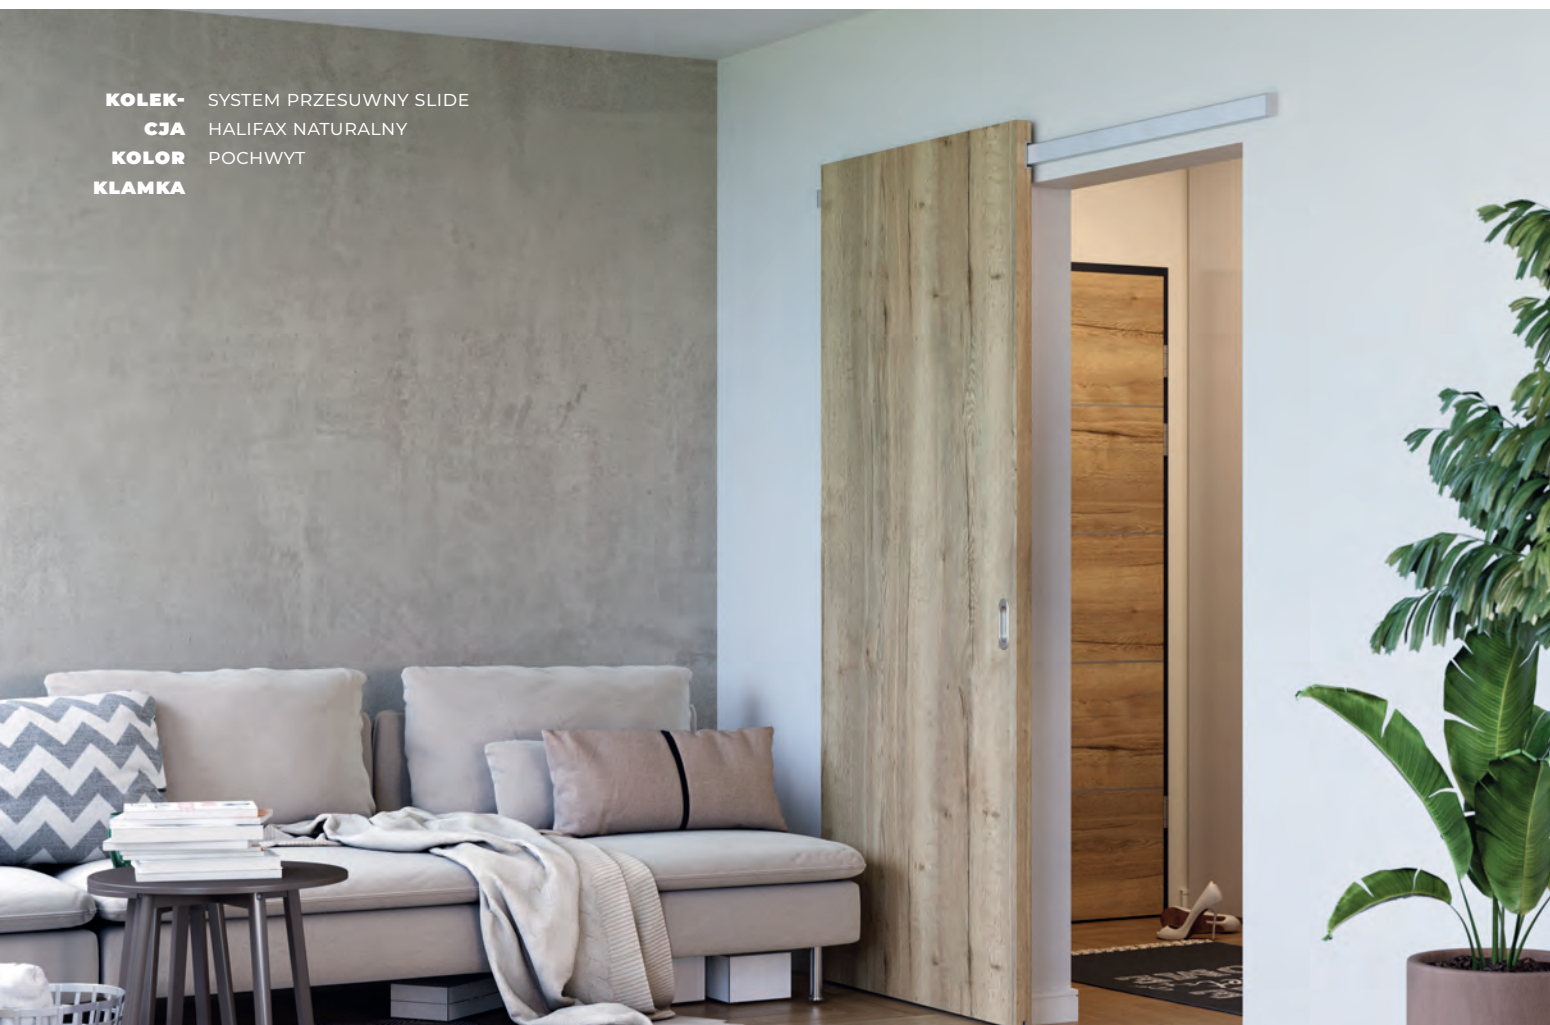

Stwórz drzwi dla siebie na podstawie
DRZWI PRZESUWNYCH!

[www.porta.com.pl/produkty/
drzwi-lamane-suwane](http://www.porta.com.pl/produkty/drzwi-lamane-suwane)

KOLEK- SYSTEM PRZESUWNY SLIDE
CJA HALIFAX NATURALNY
KOLOR POCHWYT
KLAMKA