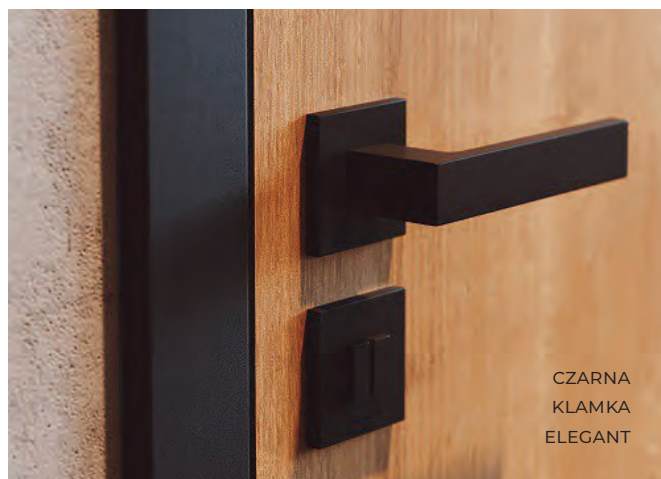

CZARNA
KLAMKA
ELEGANT