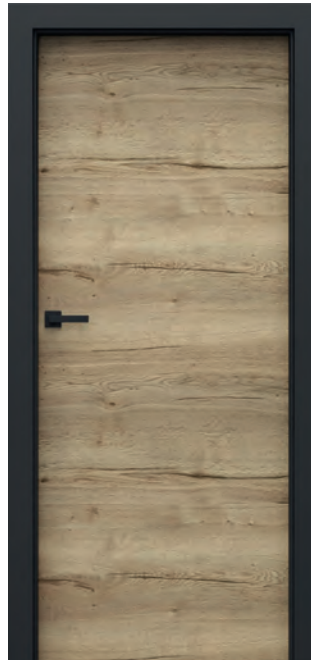

KOLEKCJA PORTA LOFT

Stwórz drzwi dla siebie na podstawie kolekcji **PORTA LOFT!**

www.porta.com.pl/produkt/id/15734

7.1

NAJCZĘŚCIEJ WYBIERANE KOLORY KOLEKCJI

- 1/ Halifax Naturalny
- 2/ Biały
- 3/ Beton Ciemny
- 4/ Antracyt

Wszystkie dostępne kolory kolekcji PORTA LOFT znajdziesz na s. 74-77

wyberz kolor z oklein:

Gladstone / Halifax, CPL HQ 0,2,
Portaperfect 3D

WŁAŚCIWOŚCI KOLEKCJI

W zestawie dedykowana czarna lub biała ościeżnica o matowym wykończeniu.

Krawędź skrzydła, zawiasy oraz klamka w kolorze czarnym lub białym.

Możliwość zamówienia modelu 4.A z szybą czarną lub matową.