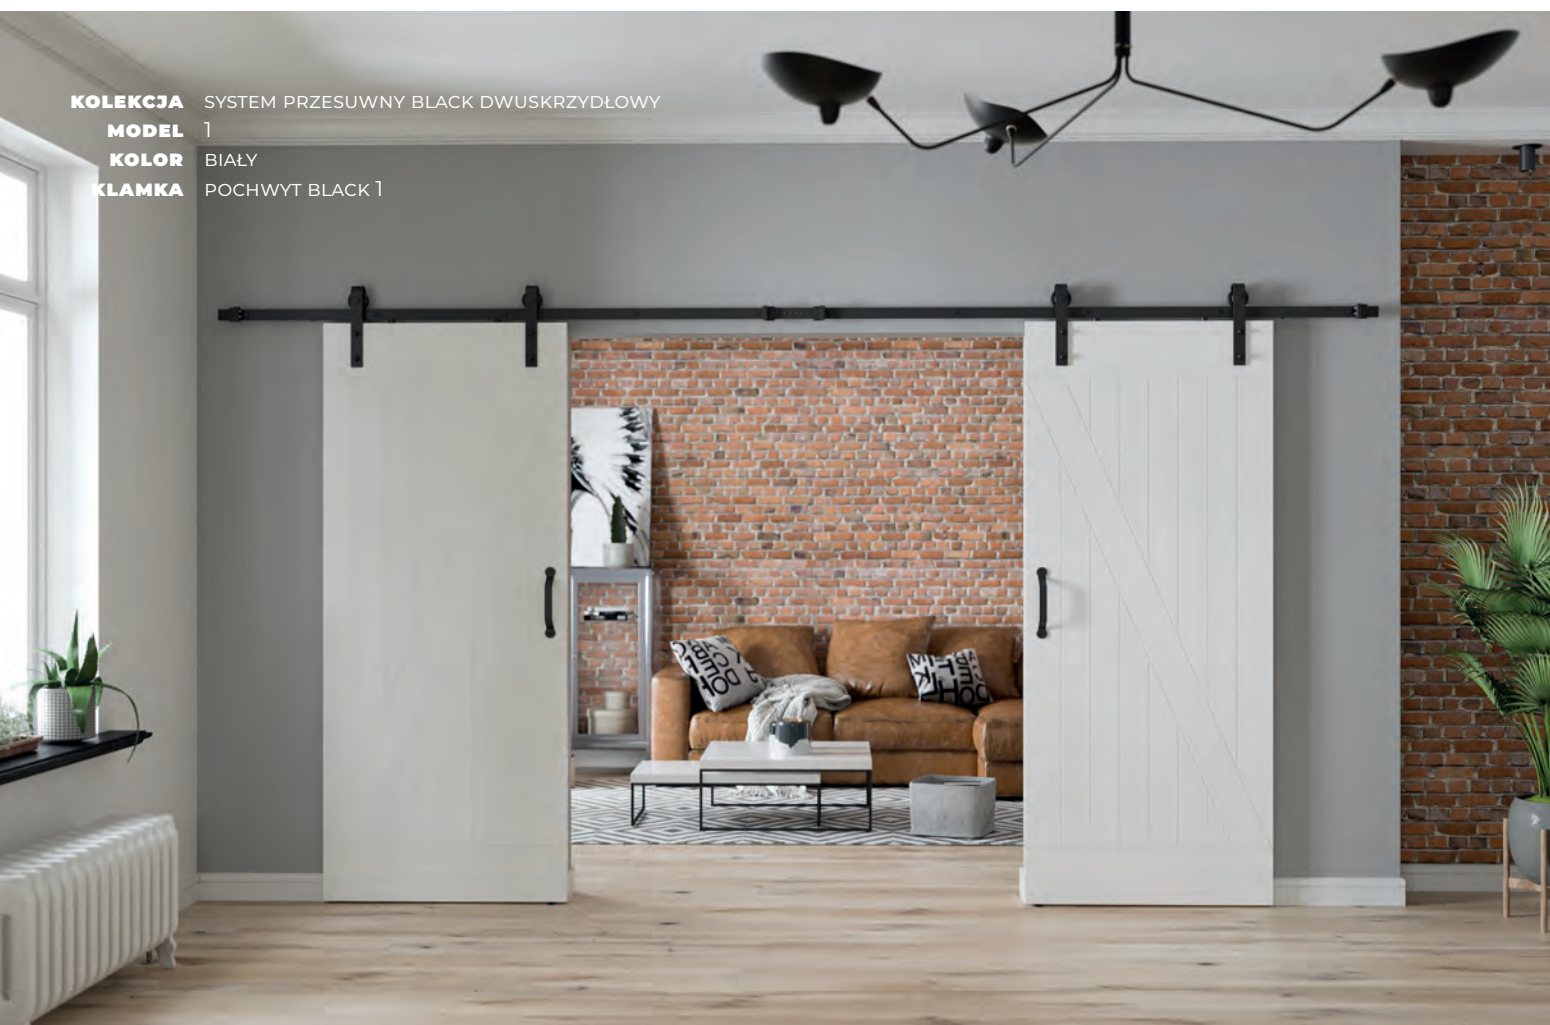

WYGODNE ROZWIĄZANIA

DRZWI PRZESUWNE

Do wyboru jest wiele modeli drzwi przesuwnych różniących się designem, wysokością, parametrami technicznymi, a także sposobem montażu. Dwa podstawowe rodzaje to drzwi naścienne oraz systemy wewnętrzścienne z kasetą. W tym drugim przypadku skrzydła można schować w ścianie, co wymaga odpowiedniego obudowania systemu z użyciem ścianek karton-gips. Systemy naścienne są łatwiejsze do zamontowania na dowolnym etapie zmian w mieszkaniu.

POCHWYT
BLACK 1

KOLEKCJA SYSTEM PRZESUWNY BLACK DWUSKRZYDŁOWY
MODEL 1
KOLOR BIAŁY
KLAMKA POCHWYT BLACK 1