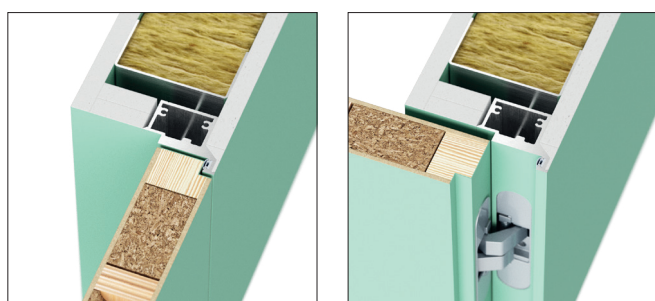

# OŚCIEŻNICA ukryta Porta HIDE

**DOSTĘPNE  
OD RĘKI**

## KOLORYSTYKA

Biały

Farba Podkładowa  
/ do samodzielnego malowania i tapetowania

Bezprzylgowe standard (otwierane na zewnątrz) – drzwi prawe

Przeciwpzylga (otwierane do wewnątrz) – drzwi lewe

## KONSTRUKCJA

Ościeżnica ukryta aluminiowa surowa, przygotowana do samodzielnego malowania farbą ścienną.

Przeznaczona do skrzydeł drewnianych o grubości 40 mm.  
Zastosowanie do ściany murowanej lub G-K.

## DOSTĘPNE SZEROKOŚCI SKRZYDEŁ

RODZAJ OŚCIEŻNICY	ROZMIAR	S <sub>s</sub>	H <sub>s</sub>	S <sub>o</sub>	H <sub>o</sub>	O <sub>s</sub>	O <sub>w</sub>	S <sub>b</sub>	H <sub>b</sub>
Porta HIDE bezprzylgowe (otwierane na zewnątrz)	70	718	2017	800	2070	703	2017	787	2059
	80	818		900		803		887	
	90	918		1000		903		987	
Porta HIDE z przeciwpzylgą (otwierane do wewnątrz)	70	718	2027	800	2080	703	2027	787	2069
	80	818		900		803		887	
	90	918		1000		903		987	