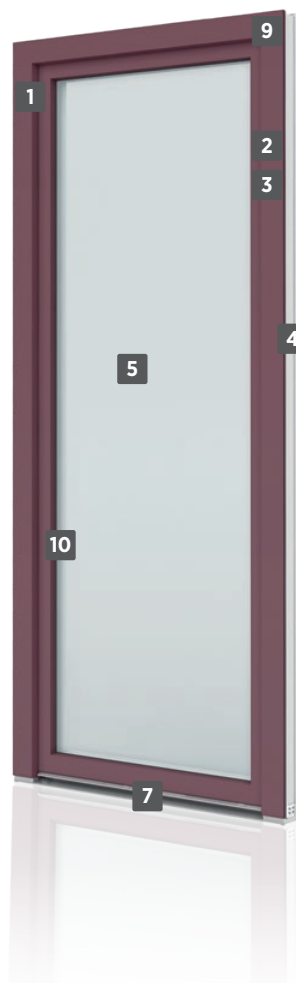

Poznaj nasze okna PVC

PRIMO 82 | PRIMO 70

1. **1 Okna w klasie A**, o zaawansowanych parametrach termoizolacyjnych, głębokości zabudowy 82 mm lub 70 mm oraz ramach 7 lub 5 komorowych;
2. **2 Okna w kolorach HI 2.0** dostępne w wersji z nakładką aluminiową;
3. **3 Profil okienny barwiony w masie** w kolorach (antracytowy, brązowy, karmelowy i biały) dopasowany do koloru oklein;
4. **4 Okucia Maco MultiMatic** – bogate wyposażenie standardowe gwarantuje bezpieczeństwo i wysoki poziom komfortu użytkowania. Produkt uzupełnić można również o dodatkowe opcje, m.in. SecuAir i ukryte zawiasy;
5. **5 Jedno- i dwukomorowe pakiety szybowe** o doskonałych właściwościach termoizolacyjnych, opcjonalnie z ciepłą ramką dostępną w 6 różnych kolorach;
6. **6 Szeroka gama kolorów klamek aluminiowych w standardzie**. Opcjonalnie dostępne są wersje z kluczykiem i przyciskiem, klamki Secustic i SecuForte oraz pochwyty do drzwi balkonowych;
7. **7 Aluminiowy niski próg w drzwiach balkonowych**, dostępny łącznie z zawiasami krytymi oraz w klasie antywłamaniowej RC;
8. **8 Dodatkowe zaczepy antywyważeniowe** w standardzie na zasuwnicę ruchomego słupka;
9. **9 Zgrzew naroży metodą bezwplywkową V-Perfect w standardzie**, który staje się niemal niewidoczny dla ludzkiego oka;
10. **10 Uszczelki ekstrudowane** dostępne w 3 kolorach (szary, czarny, karmelowy);