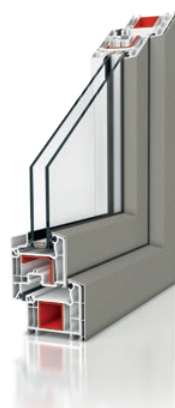

SERIE OKIEN PVC

Rodzaj okna		PRIMO 82	PRIMO 82-ALU	PRIMO 82 z niskim progiem
Ilość komór w ramie		7	7	7
Głębokość zabudowy		82 mm	87 mm	82 mm
Klasa profilu		A	A	A
Rdzeń profilu		biały, karmelowy, brązowy, antracytowy	biały, karmelowy, brązowy, antracytowy	biały, karmelowy, brązowy, antracytowy
Uszczelki po obwodzie		3	3	3
Wzmocnienie konstrukcji		stal zamknięta w ramie	stal zamknięta w ramie	stal zamknięta w ramie
Pakiet szybowy standardowy		dwukomorowy 4/18/4/18/4 Ug=0,5 W/m ² K	dwukomorowy 4/18/4/18/4 Ug=0,5 W/m ² K	dwukomorowy 4/18/4/18/4 Ug=0,5 W/m ² K
Okucie w standardzie	Zasuwnica z blokadą błędnego położenia klamki i podnośnikiem skrzydła	●	●	●
	Rolki ruchome i.S.	●	●	●
	Zaczepty ze stopu metali, w skrzydle RU jeden zaczepek antywłamaniowy	●	●	●
	Mikrowentylacja w nożycy	●	●	●
	Zawiasy nawierzchniowe z regulacją docisku	●	●	●
	W skrzydłach RU najazd dolny	●	●	●
	Blokada antyprzeciągowa w RU	●	●	●
	Zatrząsk balkonowy w oknie balkonowym	●	●	●
Próg aluminiowy z poszerzeniem 30 mm	—	—	●	
Klamka		aluminiowa	aluminiowa	aluminiowa
Klasa antywłamaniowa		RC1N, RC2N, RC2	RC1N, RC2N, RC2	RC1N, RC2N, RC2