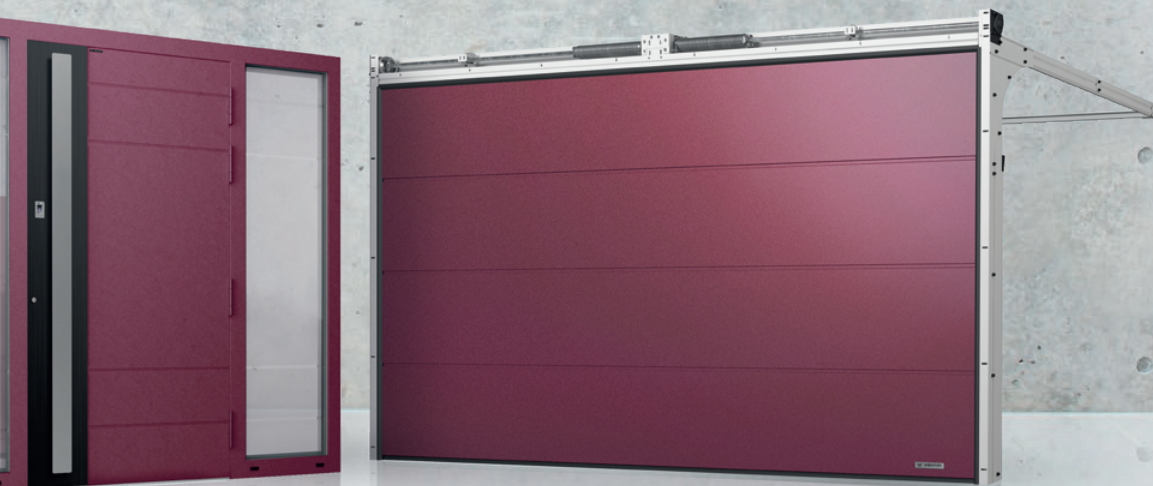

Poznaj 10 powodów, by wybrać okna PVC WIŚNIEWSKI

1.

Wszystkie okna PVC WIŚNIEWSKI zaprojektowane i produkowane z najlepszych profili VEKA w klasie A z okuciami Maco

2.

Najnowocześniejszy zgrzew bezwyływkowy V-Perfect - połączenia profili niemal niewidoczne dla oczu

3.

Zasuwnica hakowa w drzwiach tarasowych HS w standardzie

4.

Komplet stolarki od jednego producenta - spójny wzorniczo i funkcjonalnie zestaw okna PVC z bramą, drzwiami i ogrodzeniem WIŚNIEWSKI

5.

16 autorskich kolorów strukturalnych z metalicznym efektem 3D w kolekcji Home Inclusive 2.0

6.

Profile barwione w masie i uszczelki w trzech kolorach dla idealnego efektu wizualnego

7.

Siedmioletnia gwarancja na okna PVC - dla Twojego spokoju i pewności

8.

Niemal 30-letnie doświadczenie marki WIŚNIEWSKI w produkcji wymagających okien aluminiowych

9.

Atrakcyjne finansowanie w systemie ratalnym przy udziale Credit Agricole

10.

Nieograniczona personalizacja - stwórz swoje okno PVC WIŚNIEWSKI made to measure, na wymiar swoich potrzeb