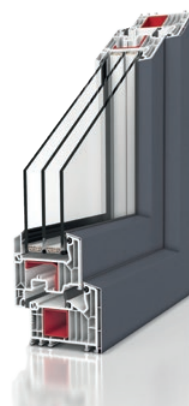

SERIE OKIEN PVC

Rodzaj okna		PRIMO 82	PRIMO 82-ALU	PRIMO 82 z niskim progiem
Ilość komór w ramie		7	7	7
Głębokość zabudowy		82 mm	87 mm	82 mm
Klasa profilu		A	A	A
Rdzeń profilu		biały, karmelowy, brązowy, antracytowy	biały, karmelowy, brązowy, antracytowy	biały, karmelowy, brązowy, antracytowy
Uszczelki po obwodzie		3	3	3
Wzmocnienie konstrukcji		stal zamknięta w ramie	stal zamknięta w ramie	stal zamknięta w ramie
Pakiet szybowy standardowy		dwukomorowy 4/18/4/18/4 Ug=0,5 W/m²K	dwukomorowy 4/18/4/18/4 Ug=0,5 W/m²K	dwukomorowy 4/18/4/18/4 Ug=0,5 W/m²K
Okucie w standardzie	Zasuwnica z blokadą błędnego położenia klamki i podnośnikiem skrzydła	●	●	●
	Rolki ruchome i.S.	●	●	●
	Zaczepty ze stopu metali, w skrzydle RU jeden zaczepek antywłamaniowy	●	●	●
	Mikrowentylacja w nożycy	●	●	●
	Zawiasy nawierzchniowe z regulacją docisku	●	●	●
	W skrzydłach RU najazd dolny	●	●	●
	Blokada antyprzeciągowa w RU	●	●	●
	Zatrząsk balkonowy w oknie balkonowym	●	●	●
Próg aluminiowy z poszerzeniem 30 mm	—	—	●	
Klamka		aluminiowa	aluminiowa	aluminiowa
Klasa antywłamaniowa		RC1N, RC2N, RC2	RC1N, RC2N, RC2	RC1N, RC2N, RC2