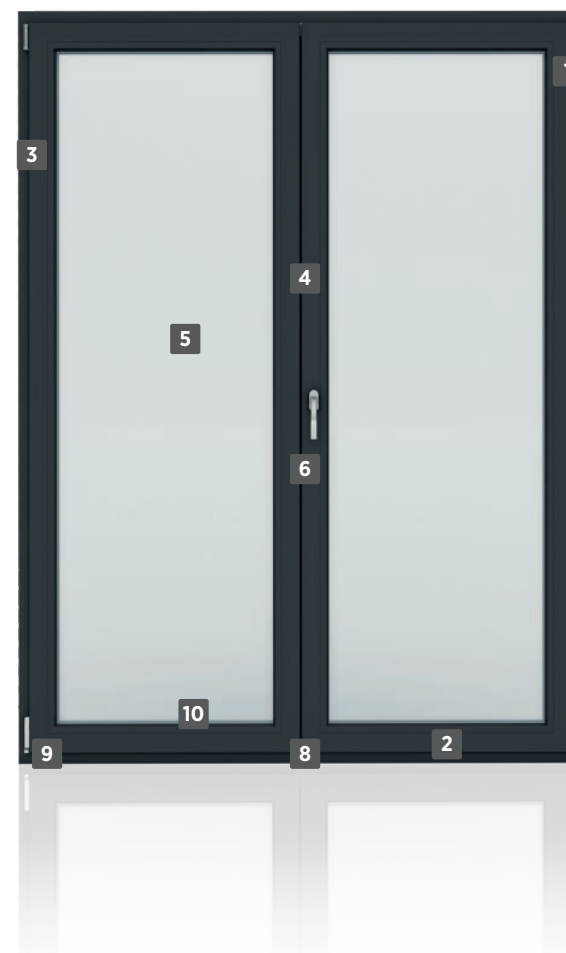

Uzupełnieniem bogatej gamy kolorów są zgrzewane uszczelki w odcieniach dopasowanych do wybranej okleiny – czarna, szara lub karmelowa.

Poznaj nasze okna PVC

PRIMO 82 | PRIMO 70

- 1 Okna w klasie A**, o zaawansowanych parametrach termoizolacyjnych, głębokości zabudowy 82 mm lub 70 mm oraz ramach 7 lub 5 komorowych;
- 2 Okna w kolorach HI 2.0** dostępne w wersji z nakładką aluminiową;
- 3 Profil okienny barwiony w masie** w kolorach (antracytowy, brązowy, karmelowy i biały) dopasowany do koloru oklein;
- 4 Okucia Maco MultiMatic** – bogate wyposażenie standardowe gwarantuje bezpieczeństwo i wysoki poziom komfortu użytkowania. Produkt uzupełnić można również o dodatkowe opcje, m.in. SecuAir i ukryte zawiasy;
- 5 Jedno- i dwukomorowe pakiety szybowe** o doskonałych właściwościach termoizolacyjnych, opcjonalnie z ciepłą ramką dostępną w 6 różnych kolorach;
- 6 Szeroka gama kolorów klamek aluminiowych w standardzie**. Opcjonalnie dostępne są wersje z kluczykiem i przyciskiem, klamki Secustic i SecuForte oraz pochwyty do drzwi balkonowych;
- 7 Aluminiowy niski próg w drzwiach balkonowych**, dostępny łącznie z zawiasami krytymi oraz w klasie antywłamaniowej RC;
- 8 Dodatkowe zaczepy antywyważeniowe** w standardzie na zasuwnicę ruchomego słupka;
- 9 Zgrzew naroży metodą bezwplywkową V-Perfect w standardzie**, który staje się niemal niewidoczny dla ludzkiego oka;
- 10 Uszczelki ekstrudowane** dostępne w 3 kolorach (szary, czarny, karmelowy);