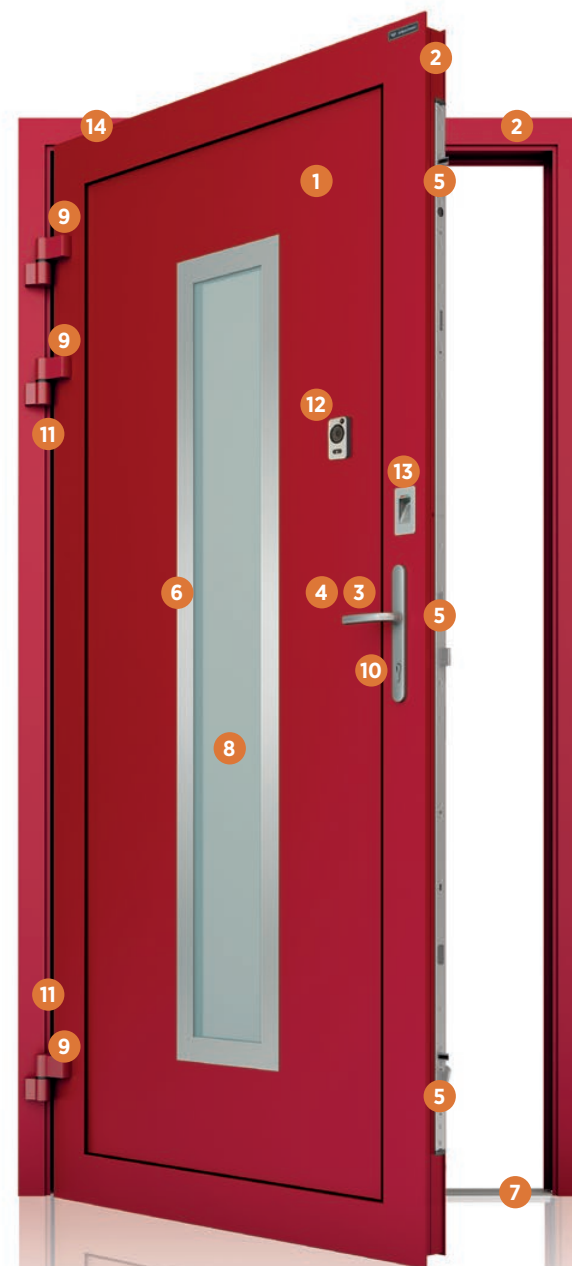

Dzięki dopracowaniu technologii stosowania panelu wsadowego w skrzydle uzyskaliśmy wyjątkowe efekty estetyczne, które pozwalają wyeksponować wejście do domu.

FUNKCJONALNOŚĆ

Drzwi DECO

- 1 Skrzydło drzwi aluminiowe** z panelem wsadowym o grubości:
 - 35 mm – **DECO Light**,
 - 45 mm – **DECO Basic, DECO Plus**
- 2 Rama skrzydła i ościeżnica** z kształtowników aluminiowych trzykomorowych, z przegrodą termiczną
- 3 Standardowa obustronna klamka Tokyo w 3 kolorach** – do wyboru
- 4 Różne rodzaje klamek i uchwytów** (opcja dodatkowa)
- 5 Zamek trzypunktowy automatyczny DuoSecure** bez funkcji czasowej w standardzie, opcjonalnie dostępne zamki elektryczne
- 6 Obustronne aplikacje ze stali nierdzewnej**
- 7 Próg** z przegrodą termiczną w standardzie
- 8 Szyby dwukomorowe** bezpieczne w standardzie
- 9 Zawiasy nawierzchniowe** w standardzie, ukryte i rolkowe w drzwiach DECO Plus i DECO Basic dostępne jako opcja dodatkowa
- 10 Wkładka atestowana** antywłamaniowa z pięcioma kluczami w standardzie
- 11 Bolce antywyważeniowe** (opcja dodatkowa)
- 12 Elektroniczny wizjer drzwiowy z dzwonkiem** DECO Plus i DECO Basic (opcja dodatkowa)
- 13 Systemy kontroli dostępu** (opcja dodatkowa)
- 14 Samozamykacz ukryty w skrzydle drzwi** DECO Plus i DECO Basic (opcja dodatkowa)