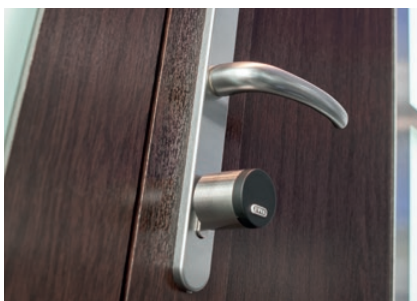

Zamek sterowany przez internet DoorLock marki Somfy

Lock Controller io marki Somfy

Urządzenie Connexoon Somfy

Bezprzewodowy gong do dwukanałowej klawiatury kodowej

Wkładka AirKey

Elektroniczna klamka C-lever