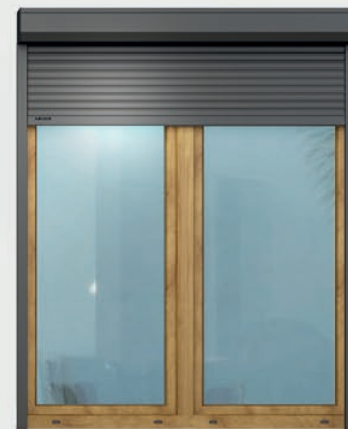

Dobrze,
gdy wszystko
do siebie pasuje.

WIŚNIEWSKI

BRAMY | OKNA | DRZWI | OGRODZENIA

ODKRYJ WIĘCEJ... na www.wisniowski.pl

Produkty zaprezentowane w materiale zdjęciowym niejednokrotnie posiadają wyposażenie specjalne i nie zawsze są zgodne z wykonaniem standardowym • Folder nie stanowi oferty w rozumieniu Kodeksu Cywilnego • Producent zastrzega sobie prawo do dokonywania zmian • UWAGA: Kolory i wybarwienia szkła zaprezentowane w folderze należy traktować wyłącznie poglądowo • Wszelkie prawa zastrzeżone • Powielanie i wykorzystywanie, również częściowe, tylko za zgodą WIŚNIEWSKI Sp. z o.o. S.K.A. • 12/20/PL