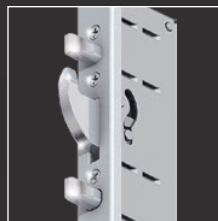

Samozamykacz ukryty w skrzydle drzwi – opcja

Termo-poszerzenie Stropex o wysokości 80 mm

Rodzaje zamków

Zamek trzypunktowy automatyczny DuoSecure

Zamek trzypunktowy elektryczny Autotronic HB z systemem blokady rodzicielskiej
- opcja