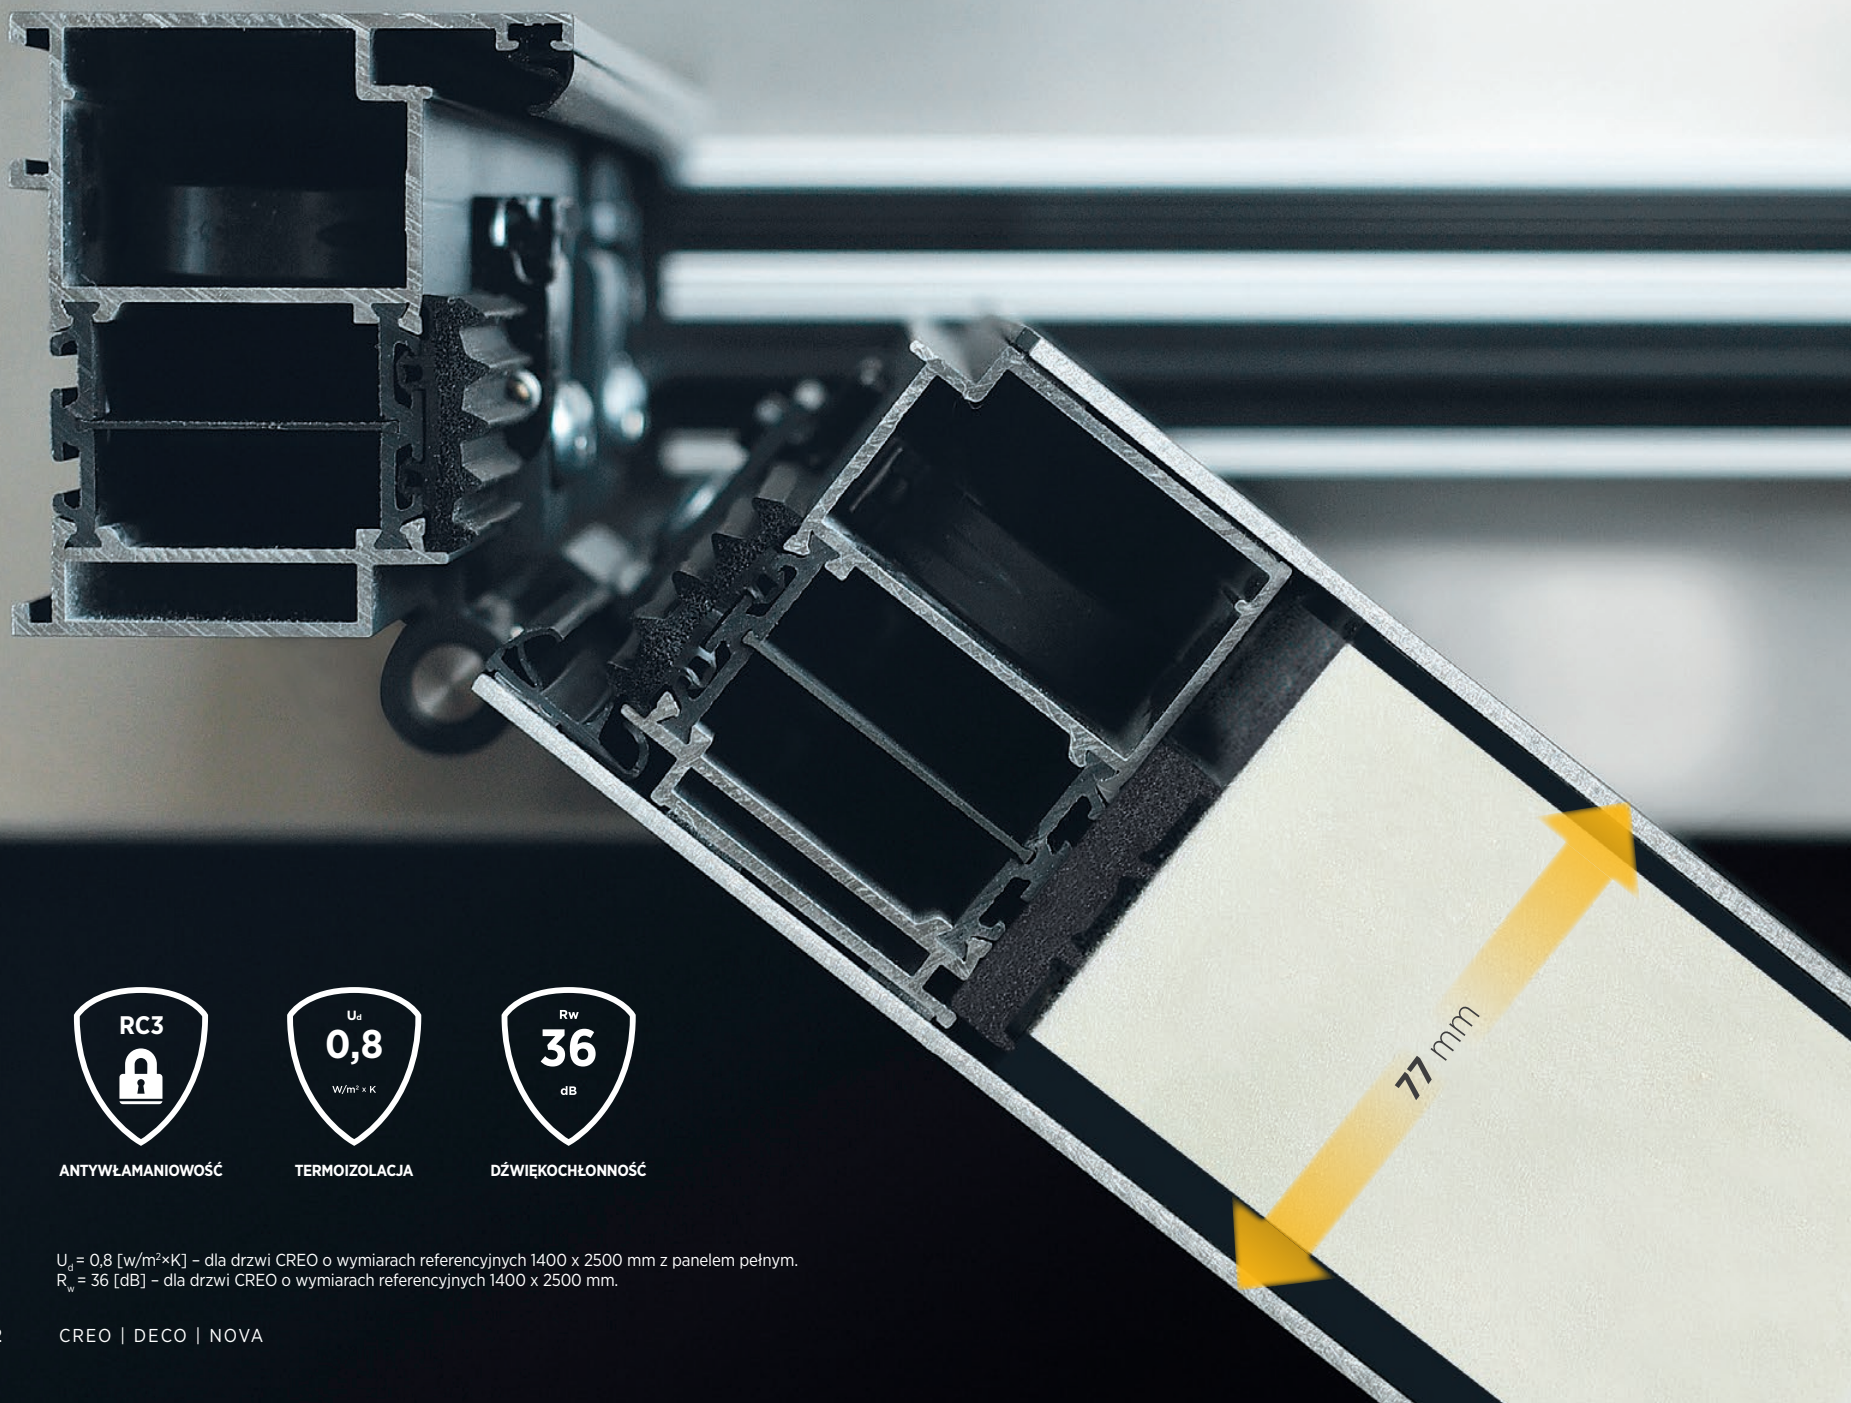

ANTYWŁAMANIOWOŚĆ

TERMOIZOLACJA

DŹWIĘKOCHŁONNOŚĆ

$U_d = 0,8$ [w/m²×K] – dla drzwi CREO o wymiarach referencyjnych 1400 x 2500 mm z panelem pełnym.
 $R_w = 36$ [dB] – dla drzwi CREO o wymiarach referencyjnych 1400 x 2500 mm.