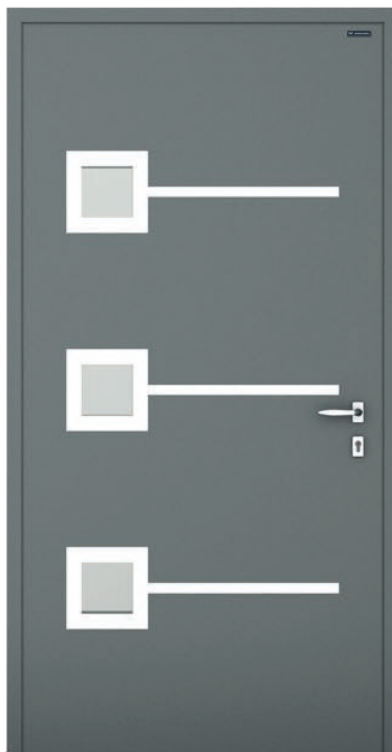

338

Kolor: okleina Bazaltowo-szary
Klamka Liverpool I
Szyba: 33.1 (2B2) mat bezpieczna

340

Kolor: DECOR Beton
Uchwyt: P5 krótki
Szyba: 33.1 (2B2) mat bezpieczna

336

Kolor: RAL 5003

Uchwyt: P5 krótki

Szyba: 33.1 (2B2) mat bezpieczna