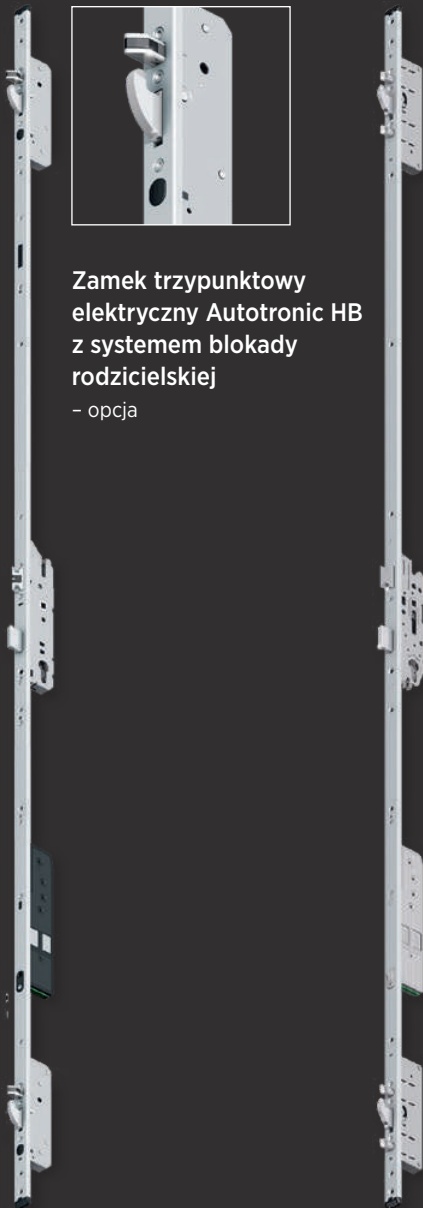

Samozamykacz ukryty w skrzydle drzwi
opcja – DECO Plus, DECO Basic

Samozamykacz ukryty w skrzydle drzwi z blokadą
opcja – DECO Plus, DECO Basic

Rodzaje zamków

Zamek trzypunktowy
automatyczny
DuoSecure

Zamek trzypunktowy
elektryczny Autotronic HB
z systemem blokady
rodzicielskiej
- opcja