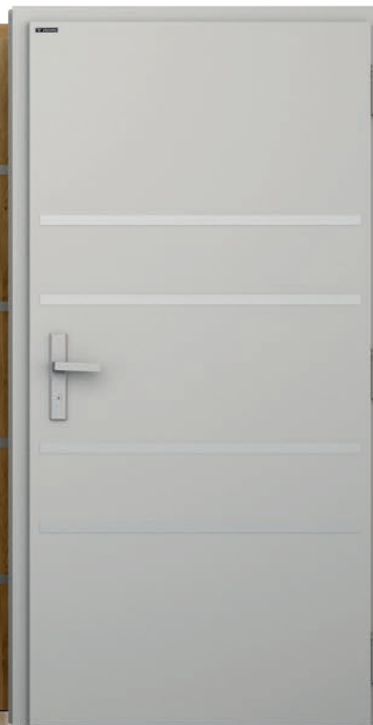

Kolekcja **NOVA**

010

Kolor: Kwarc
Aplikacja: stal nierdzewna
Uchwyt: P5

020

Kolor: Modern Black RAL 9005 mat struktura
Aplikacja: stal nierdzewna
Uchwyt: Q10 40x40
Szyba: 44.2 (P2) mat bezpieczna

009

Kolor: DECOR Winchester
Aplikacja: stal nierdzewna
Uchwyt: Q45RX