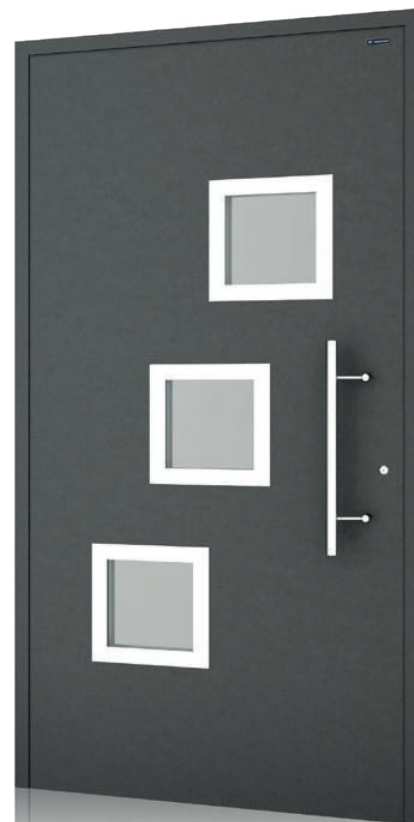

340

Kolor: DECOR Beton
Uchwyt: P5 krótki
Szyba: 33.1 (2B2) mat bezpieczna