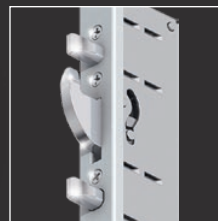

Samozamykacz ukryty w skrzydle drzwi
opcja – DECO Plus, DECO Basic

Samozamykacz ukryty w skrzydle drzwi z blokadą
opcja – DECO Plus, DECO Basic

Rodzaje zamków

Zamek trzypunktowy
automatyczny
DuoSecure

Zamek trzypunktowy
elektryczny Autotronic HB
z systemem blokady
rodzicielskiej
- opcja