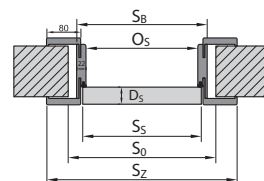

OŚCIEŻNICA PORTA SYSTEM ELEGANCE