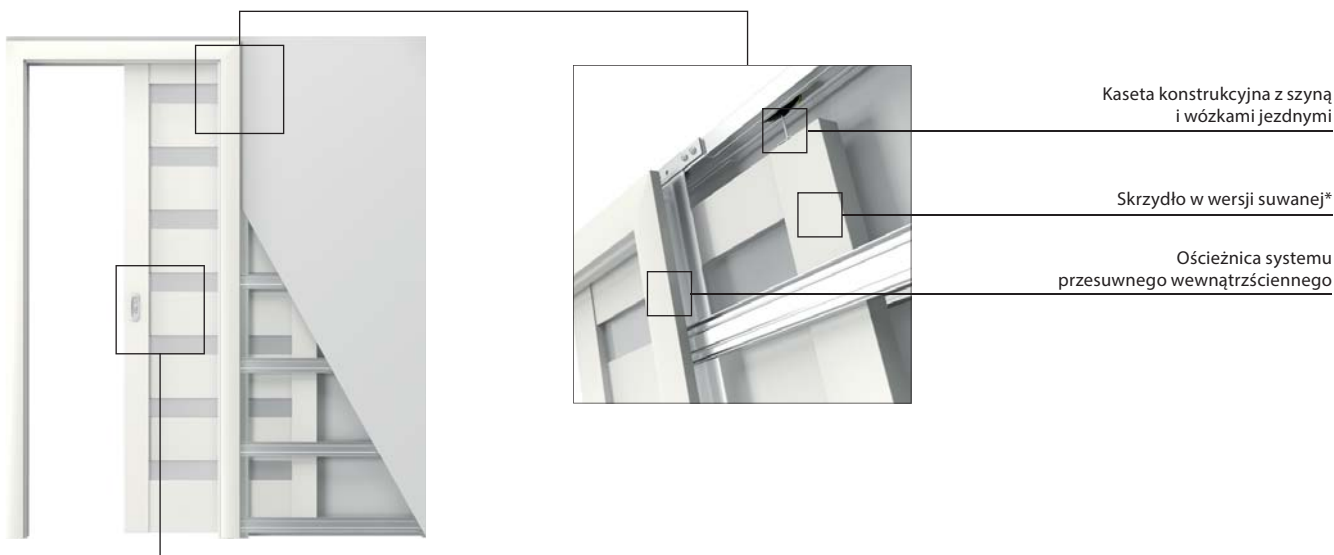

SCHEMAT KONSTRUKCJI SYSTEMU