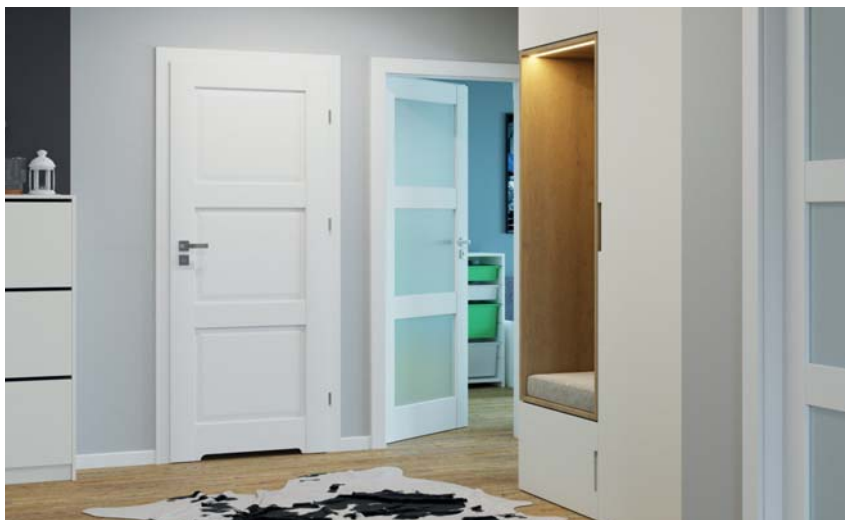

Dąb Naturalny PDA

NOWY

\* Okleina z efektem dotykowym przypominającym strukturę drewna

RAMIAKOWE

■ kolekcja Porta BALANCE

modele D.0, D.3,  
Wenge White

■ kolekcja Porta KONCEPT

model A.9,  
Dąb Naturalny