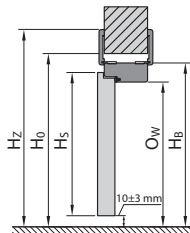

OŚCIEŻNICA MINIMAX