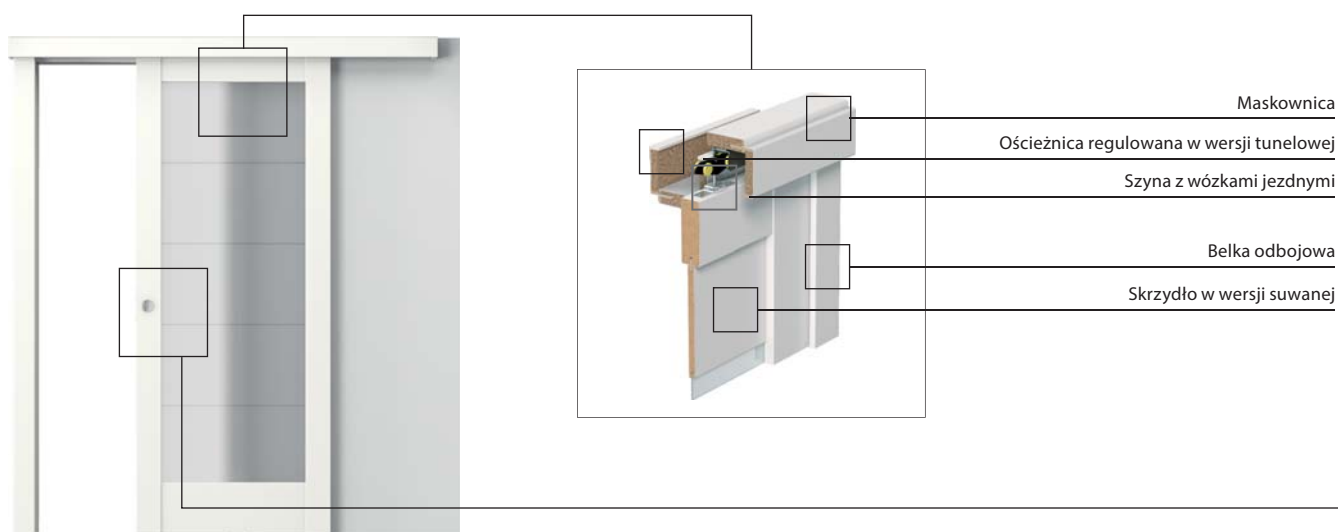

SCHEMAT KONSTRUKCJI SYSTEMU