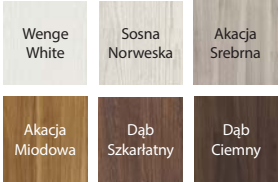

Okleina Portasynchro 3D ★★★★★☆