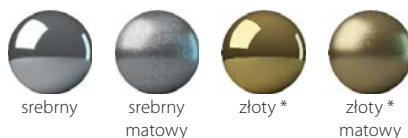

ACCENT

KLAMKA METALOWA Z ROZETĄ	ZWYKŁA	PATENTOWA	Z BLOKADĄ WC
srebrny, złoty	79 | 97,17	79 | 97,17	89 | 109,47
srebrny matowy, złoty matowy	94 | 115,62	94 | 115,62	104 | 127,92

* kolor dostępny na zamówienie