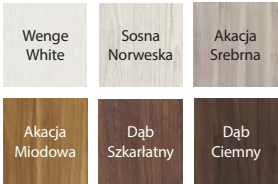

Okleina Portasynchro 3D ★★★★★☆