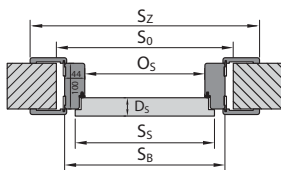

OŚCIEŻNICA MINIMAX