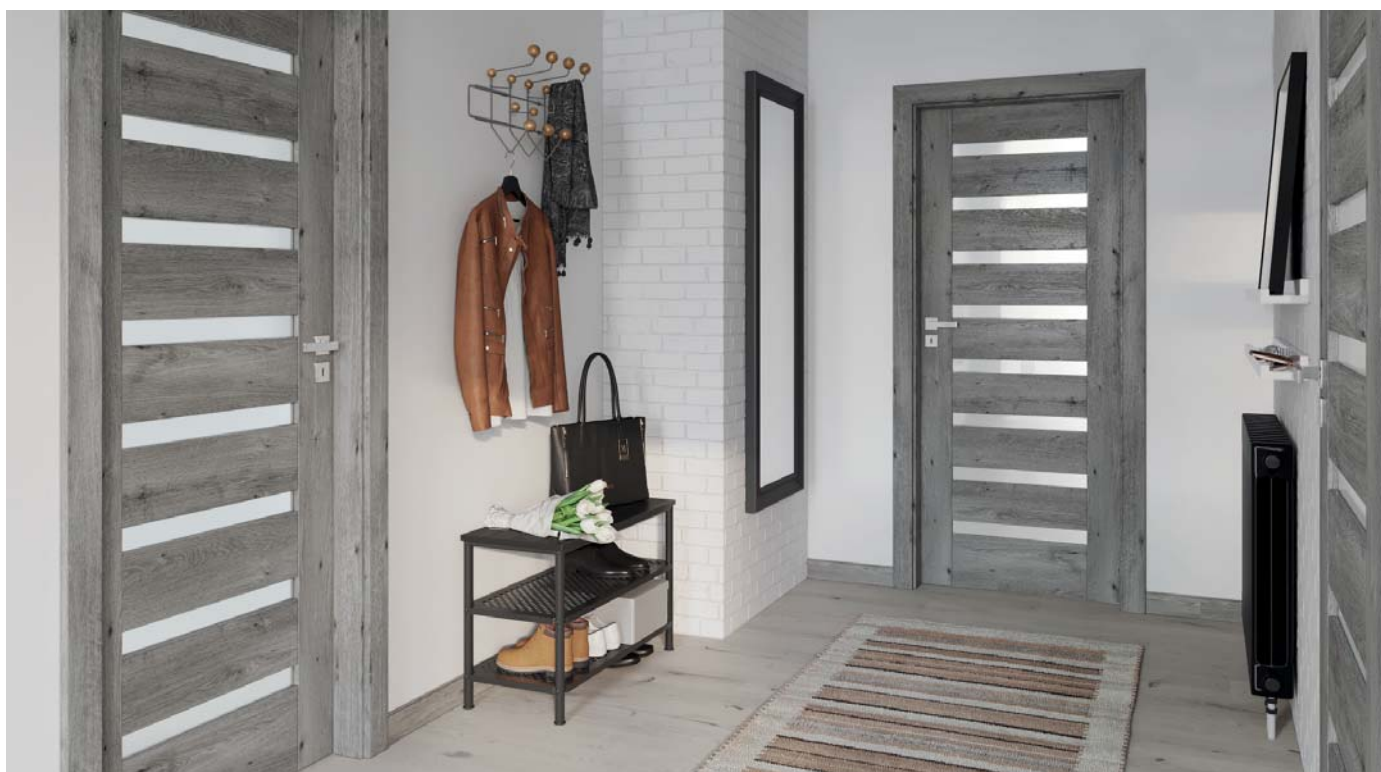

# NOWOŚCI

**Kolekcje Porta VERTE PREMIUM** to wyjątkowej jakości produkty ramiakowe, które swoją uniwersalnością wpasują się w każde wnętrze. Charakter tej kolekcji dodatkowo podkreślą wyjątkowe klamki z nowej kolekcji Porta, które zostały specjalnie dobrane przez naszych projektantów, tak aby podkreślić charakter tego produktu i jego wyjątkowość.

# NOWOŚCI

**NOWOŚĆ** klamka ELEGANT

**NOWOŚĆ** klamka SIMPLE

**NOWOŚĆ** Porta VERTE PREMIUM, GRUPA C

**NOWOŚĆ** Porta VERTE PREMIUM, GRUPA D