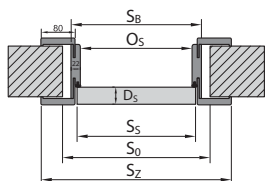

OŚCIEŻNICA LEVEL