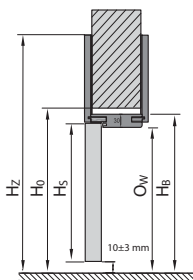

OŚCIEŻNICA LEVEL