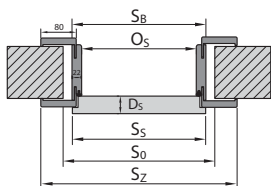

Wymiary montażowe drzwi

OŚCIEŻNICA PORTA SYSTEM