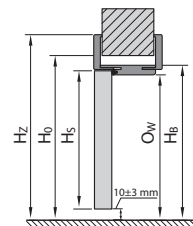

OŚCIEŻNICA PORTA SYSTEM ELEGANCE