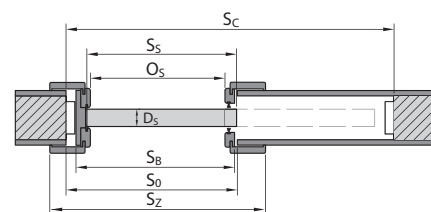

SYSTEM PRZESUWNY WEWNĄTRZŚCIENNY KOMPAKT

LEGENDA DO WYMIARÓW

S_s całkowita szerokość skrzydła drzwiowego (łącznie z przylgami)

H_s całkowita wysokość skrzydła drzwiowego (łącznie z przylgą)

D_s grubość skrzydła drzwiowego

S₀ szerokość otworu w murze przygotowanego do osadzenia ościeżnicy

H₀ wysokość otworu w murze przygotowanego do osadzenia ościeżnicy, mierzone od poziomu wykończonej podłogi

O_s szerokość w świetle ościeżnicy

O_w wysokość w świetle ościeżnicy

S_B szerokość ościeżnicy, wymiar bez listew maskujących

H_B wysokość ościeżnicy, wymiar bez listew maskujących

S_Z szerokość całkowita ościeżnicy, wymiar z listwami maskującymi

H_Z wysokość całkowita ościeżnicy, wymiar z listwami maskującymi

H_C wysokość otworu w ścianie pod zabudowę kasety (mierzona od poziomu wykończonej podłogi)

M_S szerokość maskownicy systemu przesuwne

M_G grubość maskownicy systemu przesuwne

B_G grubość belki odbojowej systemu przesuwne

T_{s/w} dopuszczalna tolerancja odchyłki szerokości/wysokości otworu w murze

S_C szerokość otworu w ścianie pod zabudowę kasety

H_C wysokość otworu w ścianie pod zabudowę kasety (mierzona od poziomu wykończonej podłogi)

Wszystkie wymiary w milimetrach [mm].