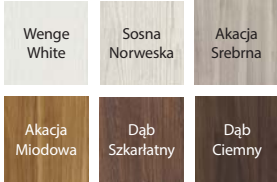

Okleina Portasynchro 3D ★★★★★☆