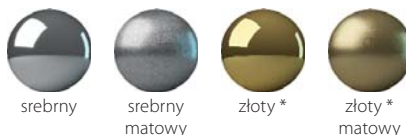

■ NEXT

KLAMKA METALOWA Z ROZETĄ	ZWYKŁA	PATENTOWA	Z BLOKADĄ WC
srebrny, srebrny matowy, złoty, złoty matowy	84 | 103,32	84 | 103,32	94 | 115,62

* kolor dostępny na zamówienie