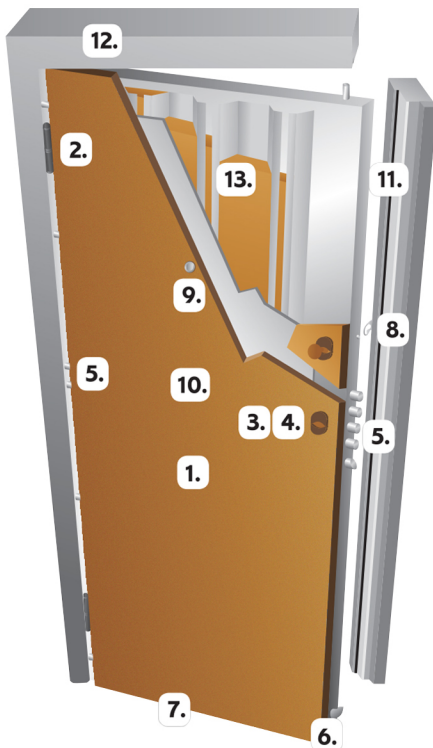

1. **11.** Drzwi wyposażone w uszczelkę na ościeżnicy, która podnosi akustykę.
2. ---
3. **12.** Możliwość malowania ościeżnicy, listew obwiedniowych oraz dobarwienia okładzin wg Twoich potrzeb. Dzięki temu drzwi idealnie wkomponują się w aktualny wystrój wnętrza.
4. ---
5. **13.** Konstrukcja stalowa usztywniona pionowymi trapezowymi wzmocnieniami, wypełniona wełną mineralną.
6. ---
7. Potwierdzona przez niezależne jednostki akredytacyjne odporność na włamanie w klasie RC4 oraz przy wersji VULCANO odporność ogniowa EI30, EI45 EI60.
   - Bogaty wybór akcesoriów zaprojektowany przez słynny włoski dom projektowy Giugiaro. Stylowe okucia dostępne w kolorze bieli, czerni, brązu, chromu, mosiądzu.
   - Drzwi AT dostępne w opcji otwieranej na zewnątrz lokalu.
   - Model AT może występować w wersji dwuskrzydłowej.

Przyznane przez Dziennik
"Puls Biznesu"

Atesty:
Certyfikat Zgodności Instytutu
Mechaniki Precyzyjnej (IMP)
Certyfikat Zgodności Certbud
Aprobata Techniczna Instytutu
Techniki Budowlanej (ITB)
Atest Higieniczny Państwowego
Zakładu Higieny (PZH)

THE ITALIAN STYLE DOOR