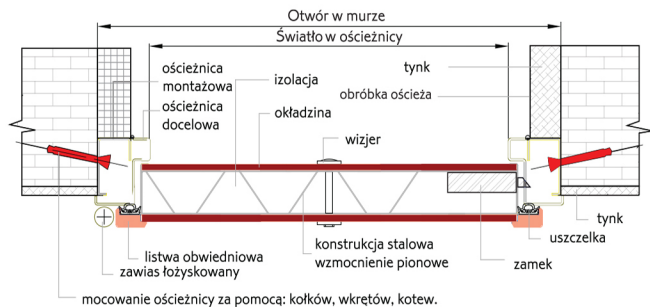

Przyznane przez Dziennik
"Puls Biznesu"

Atesty:
 Certyfikat Zgodności Instytutu
 Mechaniki Precyzyjnej (IMP)
 Certyfikat Zgodności Certbud
 Aprobata Techniczna Instytutu
 Techniki Budowlanej (ITB)
 Atest Higieniczny Państwowego
 Zakładu Higieny (PZH)

THE ITALIAN STYLE DOOR

SCHEMAT MONTAŻU DRZWI

MODEL AT 4

PRZYKŁADOWE WYMIARY DRZWI STANDARDOWYCH

	ŚWIATŁO W OŚCIEŻNICY		OTWÓR W MURZE	
	SZEROKOŚĆ	WYSOKOŚĆ	SZEROKOŚĆ	WYSOKOŚĆ
80"	800 mm	1950 mm	940 mm*	2020 mm
85"	850 mm	2000 mm	990 mm*	2070 mm
90"	900 mm	2020 mm	1040 mm*	2090 mm
90"	900 mm	2100 mm	1040 mm*	2170 mm