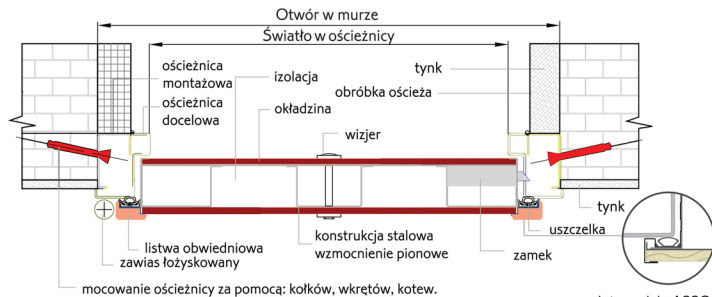

Przyznane przez Dziennik
"Puls Biznesu"

Atesty:
Certyfikat Zgodności Instytutu
Mechaniki Precyzyjnej (IMP)
Certyfikat Zgodności Certbud
Aprobata Techniczna Instytutu
Techniki Budowlanej (ITB)
Atest Higieniczny Państwowego
Zakładu Higieny (PZH)

THE ITALIAN STYLE DOOR

SCHEMAT MONTAŻU DRZWI

MODEL ASSO 5 / ASSO 5 eco

dot. modelu ASSO 5 eco * wysokość otworu drzwiowego przy gotowej podłodze

PRZYKŁADOWE WYMIARY DRZWI STANDARDOWYCH

	ŚWIATŁO W OŚCIEŻNICY		OTWÓR W MURZE	
	SZEROKOŚĆ	WYSOKOŚĆ	SZEROKOŚĆ	WYSOKOŚĆ
80"	800 mm	1950 mm	940 mm*	2020 mm
85"	850 mm	2000 mm	990 mm*	2070 mm
90"	900 mm	2020 mm	1040 mm*	2090 mm
90"	900 mm	2100 mm	1040 mm*	2170 mm