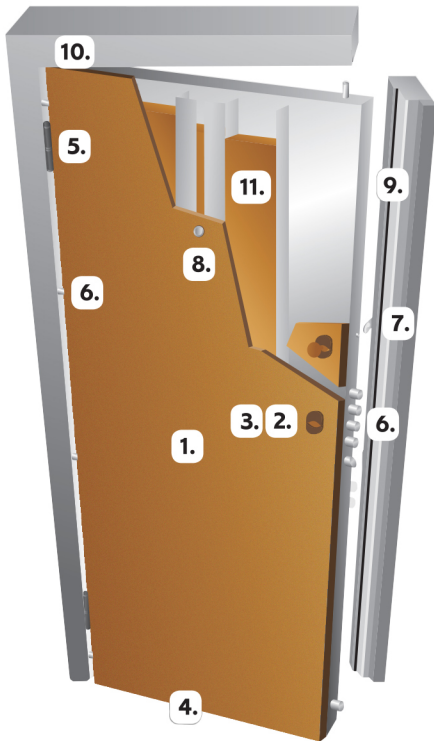

Regulacja drzwi w trzech płaszczyznach na zawiasach typu MICRON, dzięki której Twoje drzwi zawsze będą zamykały się jak nowe. Nasadki na zawiasy w kolorze akcesoriów dostępne w opcji dodatkowej

6.

Drzwi wyposażone w 4 rygle stałe oraz 6 rygli ruchomych dbających o bezpieczeństwo Twoje i Twojej rodziny.

9. Drzwi wyposażone w uszczelkę na ościeżnicy, która podnosi akustykę. (opcja)

10. Możliwość malowania ościeżnicy, listew obwiedniowych oraz dobarwienia okładzin wg Twoich potrzeb. Dzięki temu drzwi idealnie wkomponują się w aktualny wystrój wnętrza.

THE ITALIAN STYLE DOOR

SCHEMAT MONTAŻU DRZWI

MODEL ASSO 5 / ASSO 5 eco

dot. modelu ASSO 5 eco * wysokość otworu drzwiowego przy gotowej podłodze

PRZYKŁADOWE WYMIARY DRZWI STANDARDOWYCH

	ŚWIATŁO W OŚCIEŻNICY		OTWÓR W MURZE	
	SZEROKOŚĆ	WYSOKOŚĆ	SZEROKOŚĆ	WYSOKOŚĆ
80"	800 mm	1950 mm	940 mm*	2020 mm
85"	850 mm	2000 mm	990 mm*	2070 mm
90"	900 mm	2020 mm	1040 mm*	2090 mm
90"	900 mm	2100 mm	1040 mm*	2170 mm