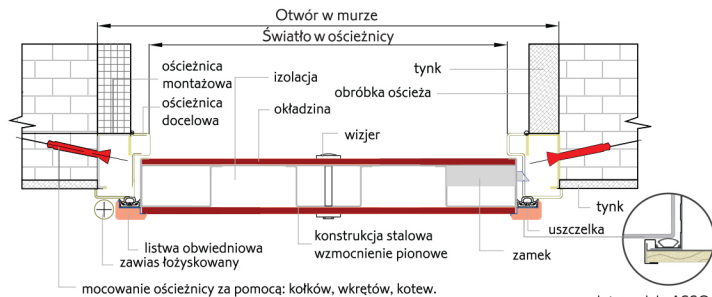

Przyznane przez Dziennik
"Puls Biznesu"

Atesty:
Certyfikat Zgodności Instytutu
Mechaniki Precyzyjnej (IMP)
Certyfikat Zgodności Certbud
Aprobata Techniczna Instytutu
Techniki Budowlanej (ITB)
Atest Higieniczny Państwowego
Zakładu Higieny (PZH)

THE ITALIAN STYLE DOOR

YOUR HOME, YOUR LIFE

SCHEMAT MONTAŻU DRZWI MODEL ASSO 5 CYLINDRO / ASSO 5 eco CYLINDRO

dot. modelu ASSO 5 eco CYLINDRO * wysokość otworu drzwiowego przy gotowej podłodze

PRZYKŁADOWE WYMIARY DRZWI STANDARDOWYCH