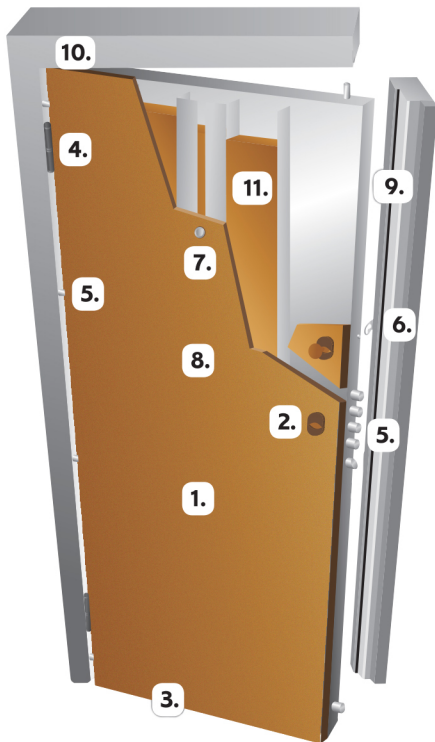

9. Drzwi wyposażone w uszczelkę na ościeżnicy, która podnosi akustykę. (opcja)

10. Możliwość malowania ościeżnicy, listew obwiedniowych oraz dobarwienia okładzin wg Twoich potrzeb. Dzięki temu drzwi idealnie wkomponują się w aktualny wystrój wnętrza.

11. Konstrukcja stalowa wzmocniona pionowymi omegami w kształcie litery "U" wypełniona wełną mineralną.

- Potwierdzona przez niezależne jednostki akredytacyjne odporność na włamanie w klasie RC4 oraz przy wersji VULCANO odporność ogniowa EI30 i EI45.
- Bogaty wybór akcesoriów zaprojektowany przez słynny włoski dom projektowy Giugiaro. Stylowe okucia dostępne w kolorze bieli, czerni, brązu, chromu, mosiądzu.

Przyznane przez Dziennik
"Puls Biznesu"

Atesty:
Certyfikat Zgodności Instytutu
Mechaniki Precyzyjnej (IMP)
Certyfikat Zgodności Certbud
Aprobata Techniczna Instytutu
Techniki Budowlanej (ITB)
Atest Higieniczny Państwowego
Zakładu Higieny (PZH)

THE ITALIAN STYLE DOOR

YOUR HOME, YOUR LIFE