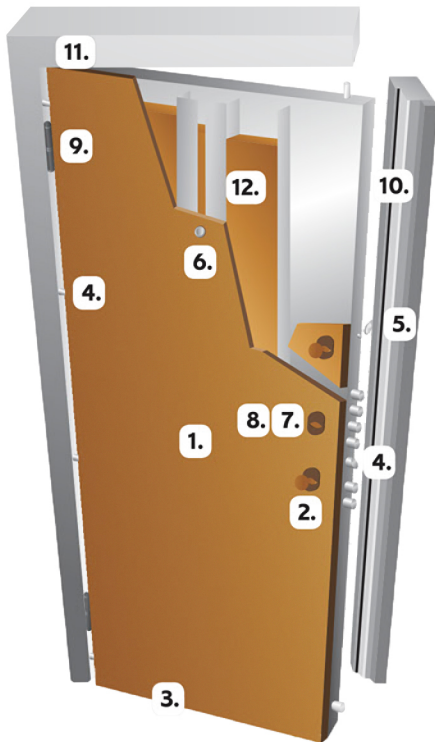

**9.** Regulacja drzwi w trzech płaszczyznach na zawiasach typu MICRON, dzięki której Twoje drzwi zawsze będą zamykały się jak nowe. Nasadki na zawiasy w kolorze akcesoriów dostępne w opcji dodatkowej.

## PRZYKŁADOWE WYMIARY DRZWI STANDARDOWYCH

	ŚWIATŁO W OŚCIEŻNICY		OTWÓR W MURZE	
	SZEROKOŚĆ	WYSOKOŚĆ	SZEROKOŚĆ	WYSOKOŚĆ
80"	800 mm	1950 mm	940 mm*	2020 mm
85"	850 mm	2000 mm	990 mm*	2070 mm
90"	900 mm	2020 mm	1040 mm*	2090 mm
90"	900 mm	2100 mm	1040 mm*	2170 mm